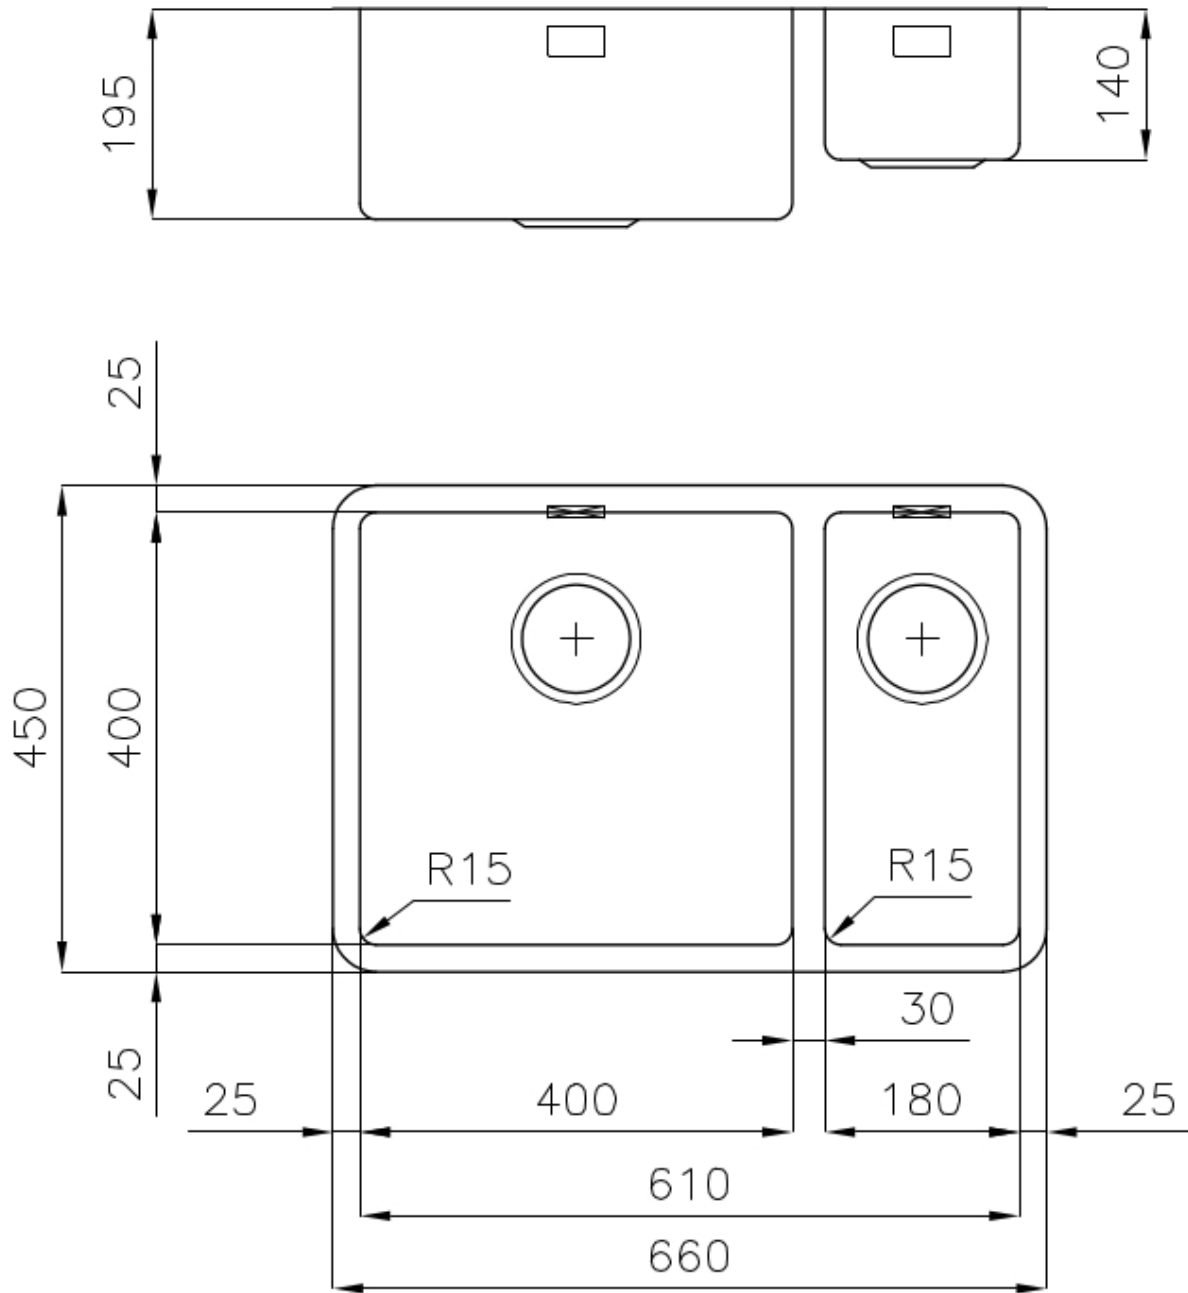

DESSINS TECHNIQUES

ACCESSOIRES OPTIONNELS