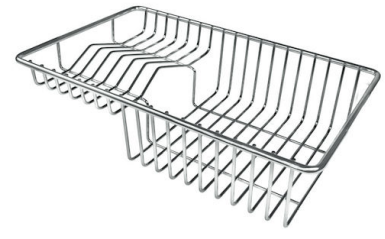

VIDANGE 3,5" BASKET

La vidange est équipé d'une grande bonde de 3,5", avec un bouchon à panier pratique qui empêche les parties solides de s'écouler dans le drain.

DÉTAILS

Bord d'installation

Sous-plan

Finition

Brossée Foster

Matériau

Acier inoxydable AISI 304

Textures	Brossée Foster
Base	80 cm
Dimensions	660 x 450 mm
Équipement standard	Crochets de fixation, joint, vidange, trop-plein et siphon, Emballage en boîte
Trous mitigeur	Pas de trous en standard
Trou d'encastrement	Voir fiche technique (pour tous les modèles à fleur ou à fleur installés par-dessus, et sous-plan)
Égouttoir	Non
Largeur	66 cm
Mesure cuve	400x400 + 180x400 mm
Numéro cuves	2 cuves
Vidange	Vidange de 3,5

DESSINS TECHNIQUES

ACCESSOIRES OPTIONNELS

CUVETTE PERFOREE INOX

A154 F00

* uniquement en combinaison avec l'accessoire A644 F04

CUVETTE PLASTIQUE BLANCHE

A153 A00

**GRILLE POR.ASSIETTES INOX
mm214x379**

A100 C03

* uniquement en combinaison avec l'accessoire A644 A01

**GRILLE PORTE-ASSIETTES INOX
25x35**

A100 A54

* uniquement en combinaison avec l'accessoire A644 F04

**PLANCHE DE DECOUPE CRYSTAL
23x41 CM**